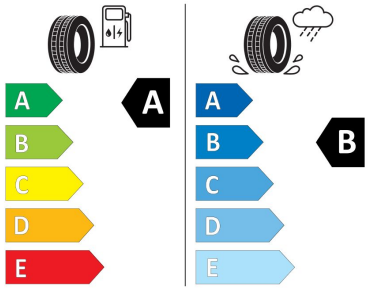

Pneu štítky

Tovární pneu štítek :

Pozice: all/front

eprelUrl: <https://eprel.ec.europa.eu/qr/412397>

MICHELIN 843165

235/50R19 103 V XL C1

2020/749